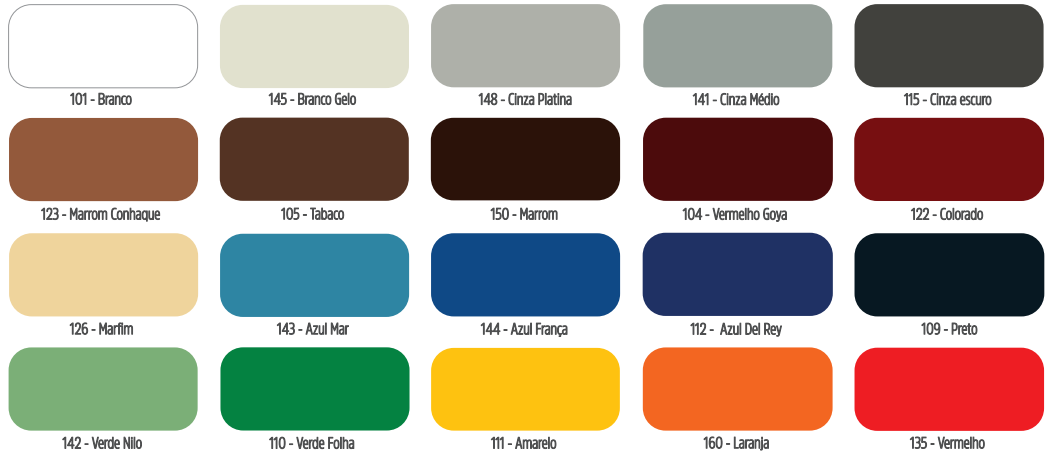

101 - Branco (BR | AC | FO)

145 - Branco Gelo (BR)

148 - Cinza Platina (BR)

105 - Tabaco

109 - Preto (BR | FO)

111 - Amarelo (BR)

135 - Vermelho (BR)

110 - Verde Folha (BR)

09 - Areia

57 - Pérola

503 - Cromo Suave

05 - Marfim

16 - Amarelo Canário

164 - Amarelo Frevo

166 - Laranja Maracatú

06 - Camurça

57 - Pérola

03 - Pêssego

05 - Marfim

16 - Amarelo Canário

06 - Camurça

29 - Verde Kiwi

41 - Verde Angra

17 - Azul Céu

ESMALTES, PRIMERS E VERNIZES - MADEIRAS E METAIS

PINTURAS METAL E MADEIRA | SINTÉTICO

ESMALTE SINTÉTICO PREMIUM

- Acabamento: Brilhante
- Diluição: até 20% de aguarrás
- Rend.: até 64m² p/demão/3,2L
- Secagem rápida: 20min. toque
- Resistência contra chuva e sol
- Exterior / Interior
- Disponível nos tamanhos: 800mL e 3,2L