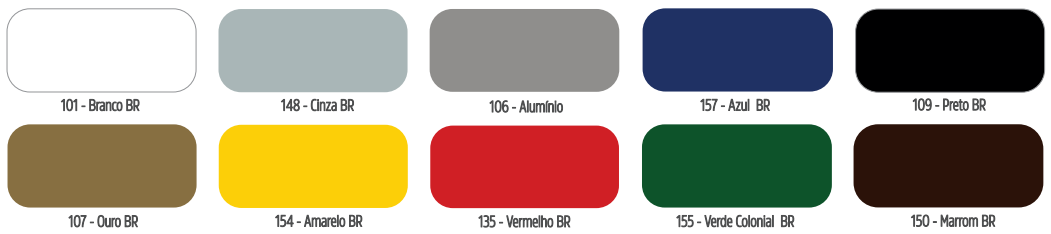

3 EM 1 | FUNDO, ACABAMENTO E AÇÃO ANTICORROSIVA

PRIMER ACABAMENTO PREMIUM

- Acabamento: Acetinado
- Diluição: até 20% de aguarrás
- Rend.: até 50m² p/demão/3,6L
- Secagem rápida: 15 min. toque
- Disponível nos tamanhos: 3,6L e 18L