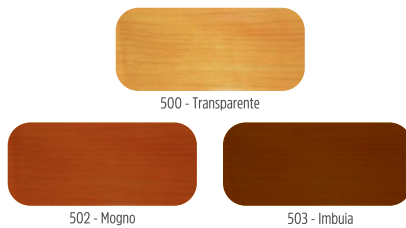

ESMALTES, PRIMERS E VERNIZES - MADEIRAS E METAIS

PINTURAS METAL E MADEIRA | SINTÉTICO

ESMALTE SINTÉTICO PREMIUM

- Acabamento: Brilhante
- Diluição: até 20% de aguarrás
- Rend.: até 64m² p/demão/3,2L
- Secagem rápida: 20min. toque
- Resistência contra chuva e sol
- Exterior / Interior
- Disponível nos tamanhos: 800mL e 3,2L

3 EM 1 | FUNDO, ACABAMENTO E AÇÃO ANTICORROSIVA

PRIMER ACABAMENTO PREMIUM

- Acabamento: Acetinado
- Diluição: até 20% de aguarrás
- Rend.: até 50m² p/demão/3,6L
- Secagem rápida: 15 min. toque
- Disponível nos tamanhos: 3,6L e 18L

PINTURA MADEIRA | SINTÉTICO

VERNIZ MARÍTIMO TRIPLA FILTRO SOLAR

- Acabamento: Brilhante
- Diluição: até 20% de aguarrás
- Rend.: até 50m² p/demão/3,6L
- Secagem: 2 a 3 horas toque
- Disponível nos tamanhos: 900mL e 3,6L